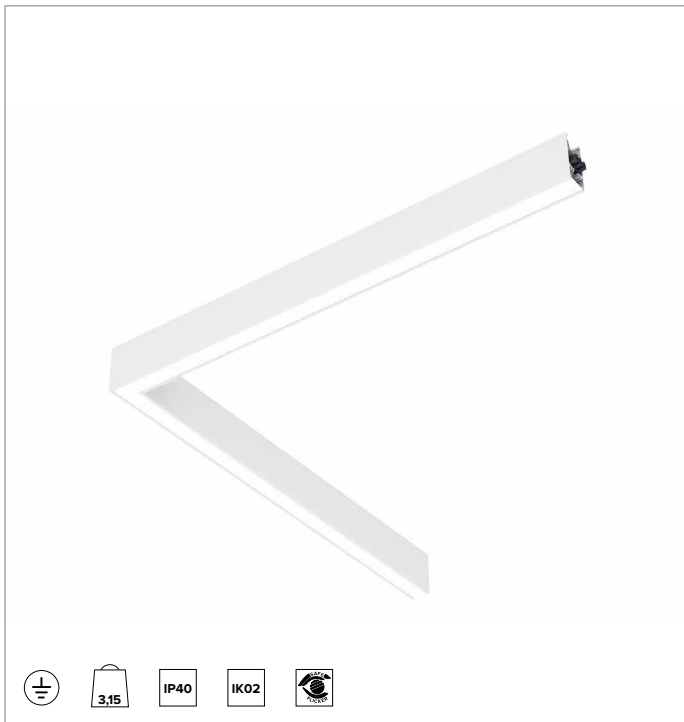

T002BV830ELPW | LOGICO EASY System 37 - OPAL LED-Leuchte für Decken- oder Pendelsystemmontage. L-Modul

	3000K	H(m)	D1(m)	D2(m)	E _{max} (lx)
	Ra80	113°	113°		
Fixture Power	28W	1	3.00	3.01	389
Source Flux	2443lm	2	6.00	6.03	97
Fixture Flux	2443lm	3	9.00	9.04	43
Efficacy	87lm/W	4	12.00	12.06	24
6000843	I _{max} =198cd/klm	I _{max}	484cd	5	15.01 15.07 16

Gehäuse aus lackiertem stranggepresstem Aluminium mit 37mm Breite. Obere Abdeckung aus transluzentem Polycarbonat.

Farbe und Oberfläche: Weiß

Abmessungen: AxB=808x808mm

Gewicht: 3,15Kg

Version: L- VERBINDER