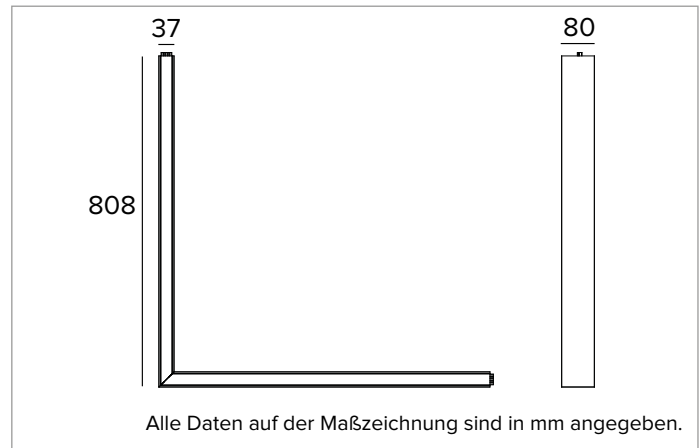

T002BV830ELPW | LOGICO EASY System 37 - OPAL LED-Leuchte für Decken- oder Pendelsystemmontage. L-Modul

	3000K	H(m)	D1(m)	D2(m)	E _{max} (lx)
	Ra80	113°	113°		
Fixture Power	28W	1	3.00	3.01	389
Source Flux	2443lm	2	6.00	6.03	97
Fixture Flux	2443lm	3	9.00	9.04	43
Efficacy	87lm/W	4	12.00	12.06	24
6000843	I _{max} =198cd/klm	I _{max}	484cd	5	15.01 15.07 16